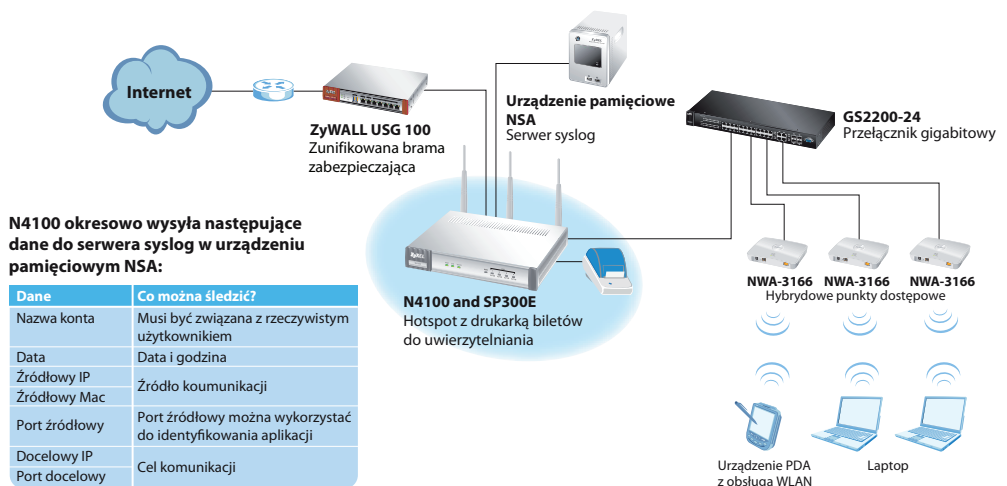

Zaawansowane zastosowanie bramy N4100

Skorzystaj z okazji, jaką oferuje rozwiązanie typu HotSpot!